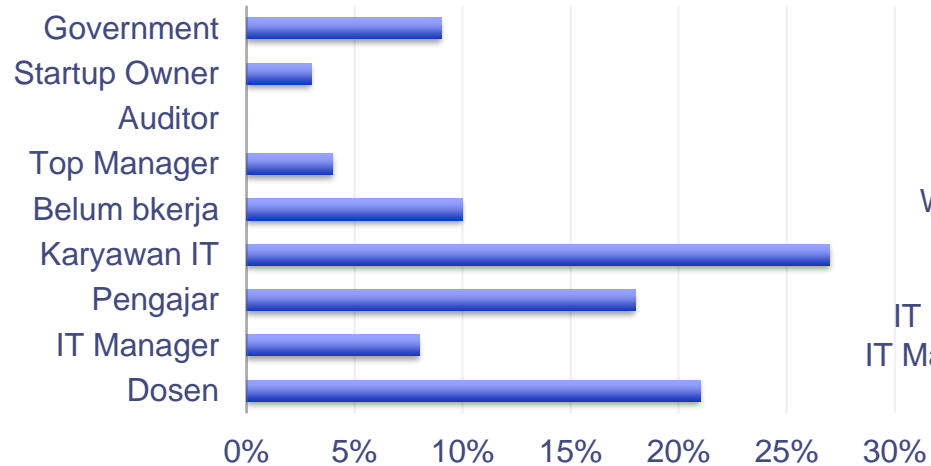

Siapa saja yang cocok menjadi mahasiswa MSI

Profil Calon Mahasiswa 2009-2020

Profil Alumni 2011-2021

Profil Alumni MSI

Kirap Panji Harmoko,
Eksportir Cocofiber dan
Cocopeat, CV
Sumbersari Jember

Jimmy Hendrix, Ketua Bidang 5
HIPMI Jabar, Komisaris Utama PT
VMT Software, Direktur Utama PT
Aura Dermatology, Komisaris
Utama PT Dialogue Estetika
Indonesia