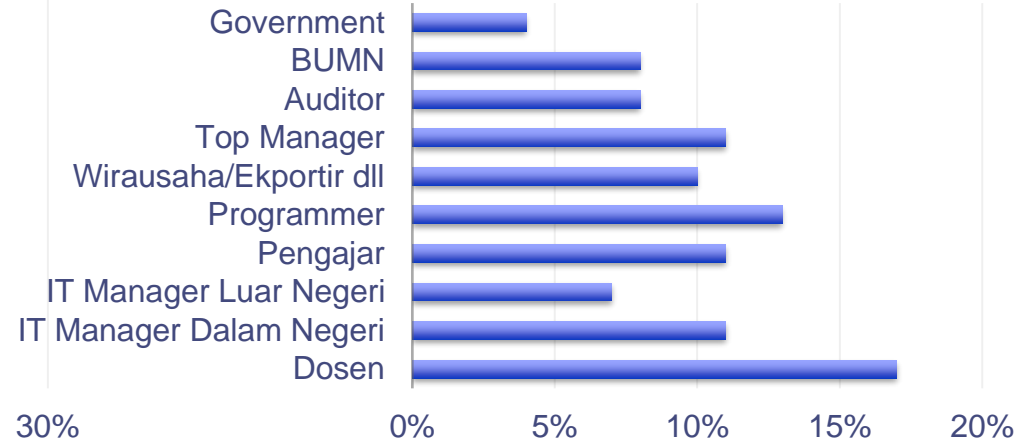

Siapa saja yang cocok menjadi mahasiswa MSI

Profil Calon Mahasiswa 2009-2020

Profil Alumni 2011-2021

Profil Alumni MSI

Kirap Panji Harmoko,
Eksportir Cocofiber dan
Cocopeat, CV
Sumbersari Jember

Jimmy Hendrix, Ketua Bidang 5
HIPMI Jabar, Komisaris Utama PT
VMT Software, Direktur Utama PT
Aura Dermatology, Komisaris
Utama PT Dialogue Estetika
Indonesia