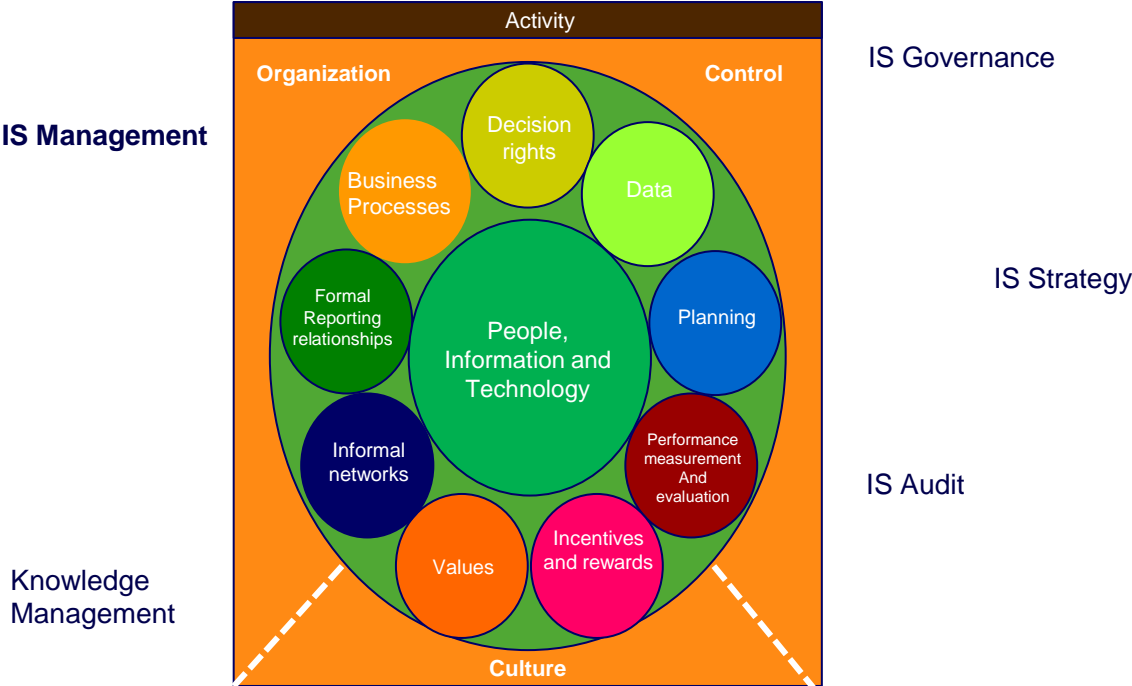

EA Framework
(TOGAF, Zachman)

IT Governance

IT Strategy

IT Security

- Merancang IT suatu perusahaan
 - Mendesain Blueprint (EA)
 - Mengelola IT
 - Mengelola Resiko
 - Mematuhi standar dan regulasi IT

COBIT, ISO

Control and IS Audit

- Memeriksa Sistem Informasi
 - Memeriksa pengelola IT
 - Memeriksa layanan IT (Gap Analysis)
 - Memeriksa kesesuaian strategi IT dengan Bisnis
 - Memeriksa kelayakan standar IT

Business Intelligent & Entrepreneur

Database and Big Data

Algorithm dan data mining

Data Science

Skills for a Data Scientist

- Statistics & Probability
- Mathematics
- Python, R, SAS and Scala
- Data Visualization
- Database Query Languages
- Big Data
- Data Inquisitiveness
- Business Expertise
- Critical Thinking
- Machine Learning, Deep Learning and AI
- Communication Skills
- Teamwork

Siapa saja yang cocok menjadi mahasiswa MSI

Profil Calon Mahasiswa 2009-2020

Profil Alumni 2011-2021

Profil Alumni MSI

Kirap Panji Harmoko,
Eksportir Cocofiber dan
Cocopeat, CV
Sumbersari Jember

Jimmy Hendrix, Ketua Bidang 5
HIPMI Jabar, Komisaris Utama PT
VMT Software, Direktur Utama PT
Aura Dermatology, Komisaris
Utama PT Dialogue Estetika
Indonesia